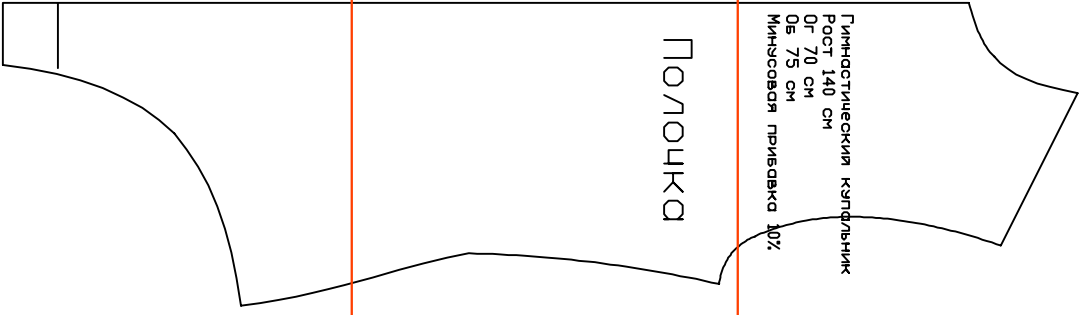

4 см

Гипнестический капдальник
Рост 140 см
Об 70 см
Минусовая прибавка 10%

ПОЛОЦКА

СЛИНКА

4 CM

rudenko-anna.ru

ЛИМНОСТИЧЕСКИИ КЪЛДАЛЪНИК
РОСТ 140 CM
ОГ 70 CM
ОБ 75 CM
МИНУСОВАЯ ПРИБАВКА 10%

rudenko-anna.ru